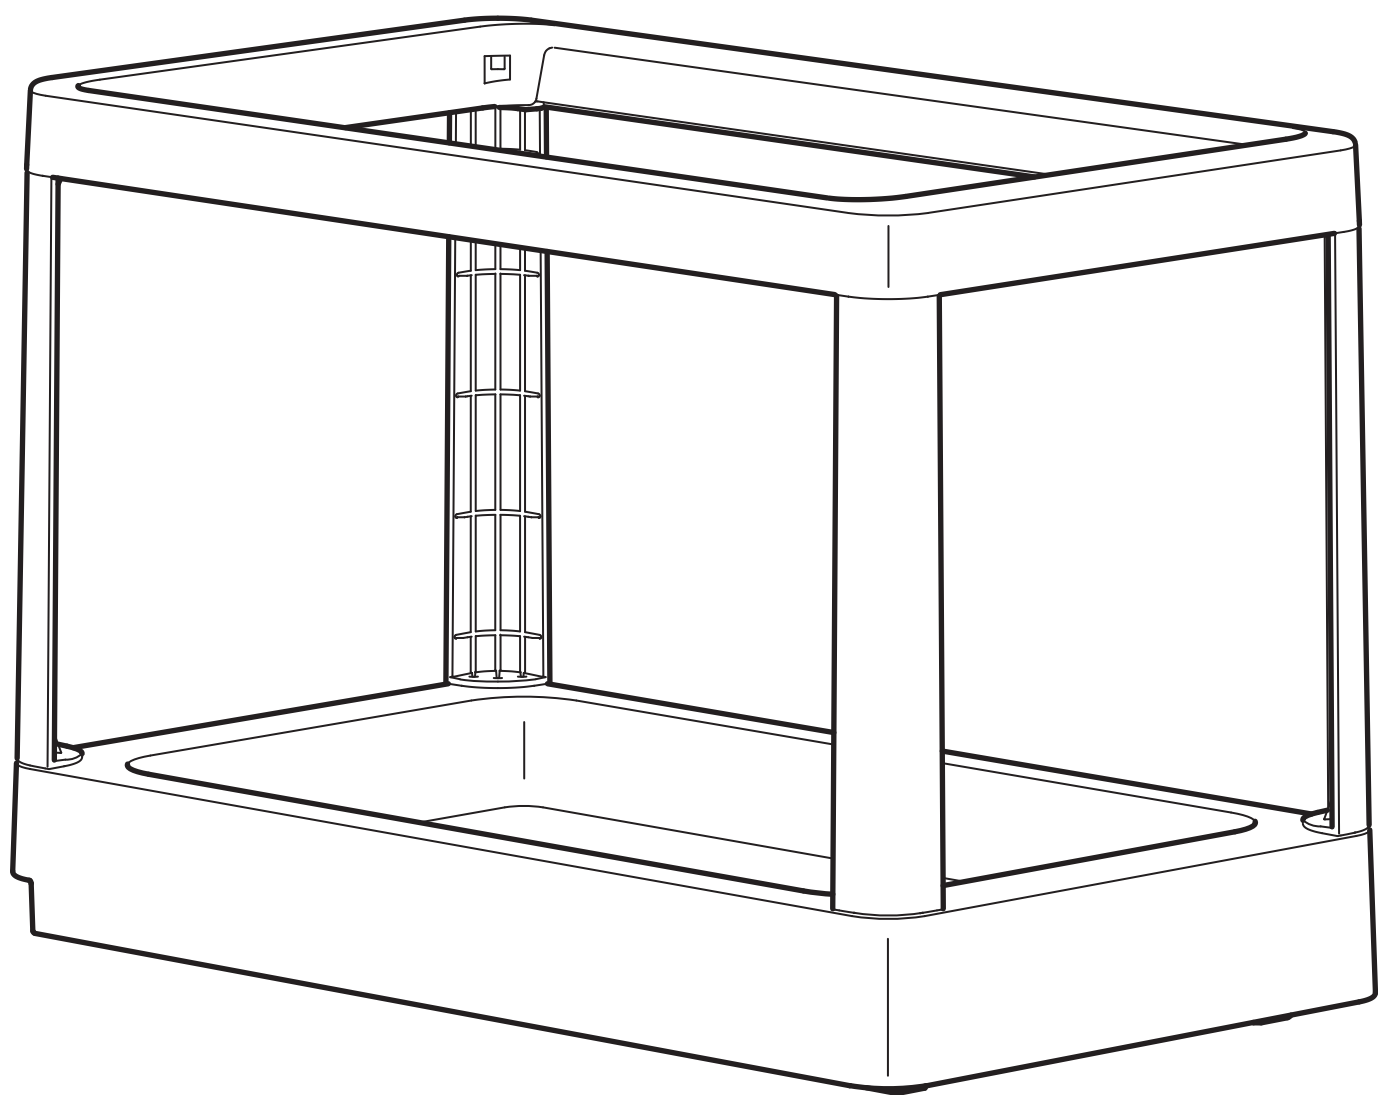

HÅLLBAR

Design and Quality
IKEA of Sweden

AA-2160674

1x

6x

4x

4x

4x

100831

1

2

METOD SEKTION

ENHET

3

4

ENHET

Ø 6 mm
(1/4")

4x

3

4