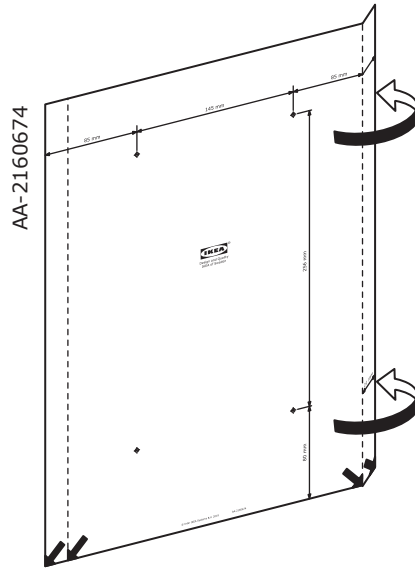

HÅLLBAR

Design and Quality
IKEA of Sweden

AA-2160674

1x

6x

4x

4x

4x

100831

1

2

METOD SEKTION

ENHET

3

4

ENHET

Ø 6 mm
(1/4")

4x

3

4