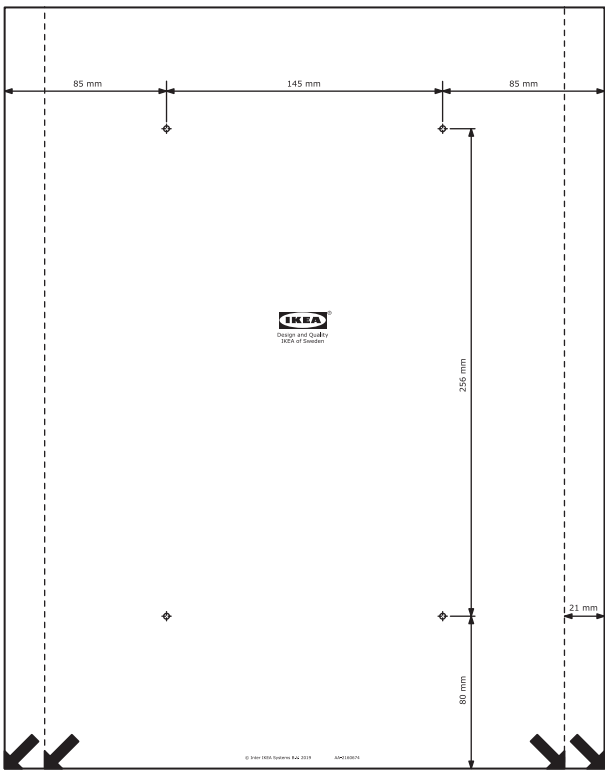

HÅLLBAR

Design and Quality
IKEA of Sweden

AA-2160674

1x

6x

4x

4x

4x

100831

1

2

METOD SEKTION

ENHET

3

4

ENHET

3

1

METOD SEKTION

ENHET

2

3

ENHET

2

Ø 6 mm
(1/4")

4x

3

4